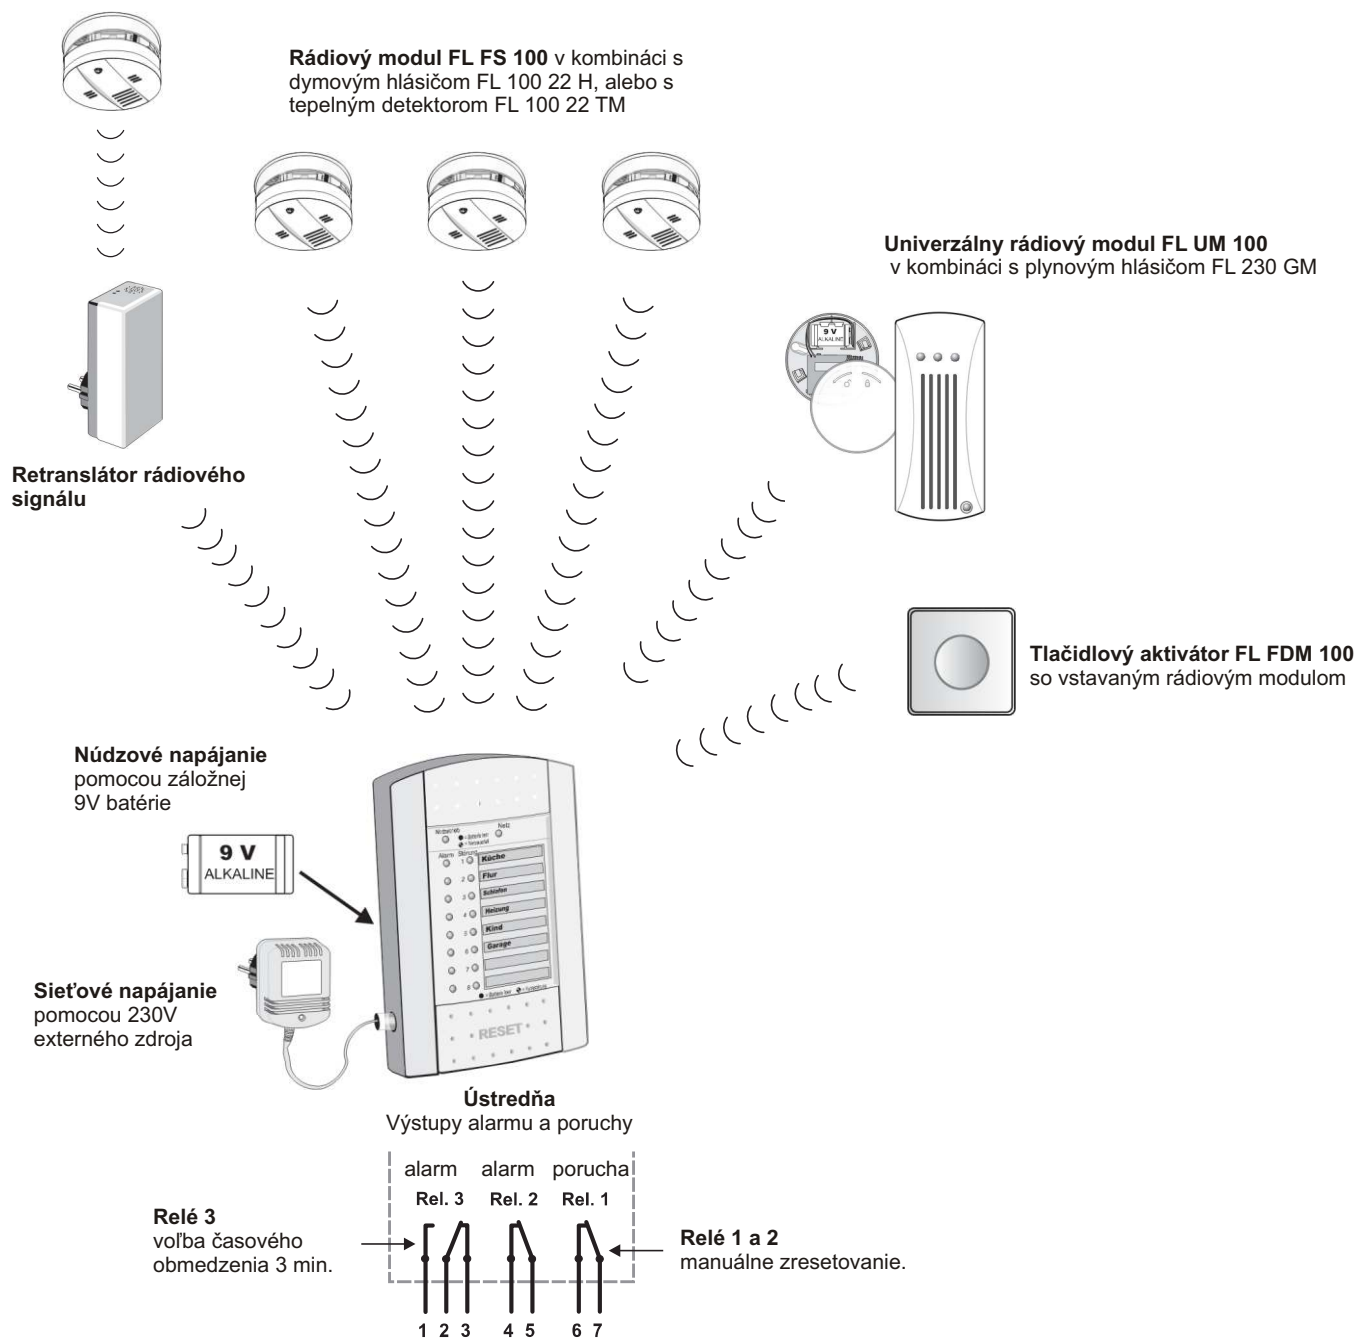

Možnosti použitia bezdrôtového systému FlammEx

Ústredňa FlammEx môže prijímať rádiové signály na 8 detektorových linkách. Na každú z týchto línií je možné pripojiť 8 vysielacích jednotiek (hlásiče a detektory v kombinácii s rádiovými modulmi), čo znamená, že v systéme možno prevádzkovať celkovo 64 vysielacích jednotiek. Všetky FlammEx dymové a tepelné detektory sú kompatibilné s rádiovým modulom.

Systém umožňuje pripojenie detektora plynu a ďalších externých zariadení (tlačidlový aktivátor, externé sirény, výstražné svetlá a pod.). Na premostenie väčších vzdialeností medzi jednotlivými komponentami a ústredňou možno použiť retranslátor rádiového signálu.

Rádiový modul prenáša do ústredne okrem správy o spustení alarmu aj správy o vybití batérie alebo o poruche v rádiovom spojení.

SAMO

Hraničná 13, 058 01 Poprad

tel/fax: 052/772 8742 mobil: 0905 655 111, 0904 620 175

e-mail: samo@sinet.sk web: www.samo-pp.sk